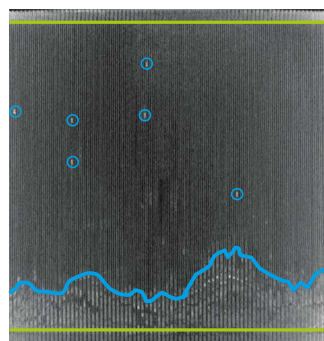

FILTRY PEVNÝCH ČÁSTIC

Euro 6

Záruka 36 měsíců
Bez omezení
ujetých kilometrů

Filtry pevných částic REMA

- ✓ Všechny filtry schváleny pro odpovídající OE aplikaci
- ✓ Výkon filtru je srovnatelný s Originálem nebo je dokonce lepší!
- ✓ Nejkomplexnější výměnný program v Evropě
- ✓ Renovace podle standardních procesů originálních dílů:
 - » Kontrola jádra
 - » Čištění ve složitém procesu:
 - » Čištění vzduchem
 - » Opláchnutí
 - » Vysušení
 - » Výkon filtru je minimálně 97 % ve srovnání s novým dílem
- ✓ Všechny ekologické normy jsou splněny (COSHH, REACH, ...)
- ✓ Okamžitá výměna bez ztráty času